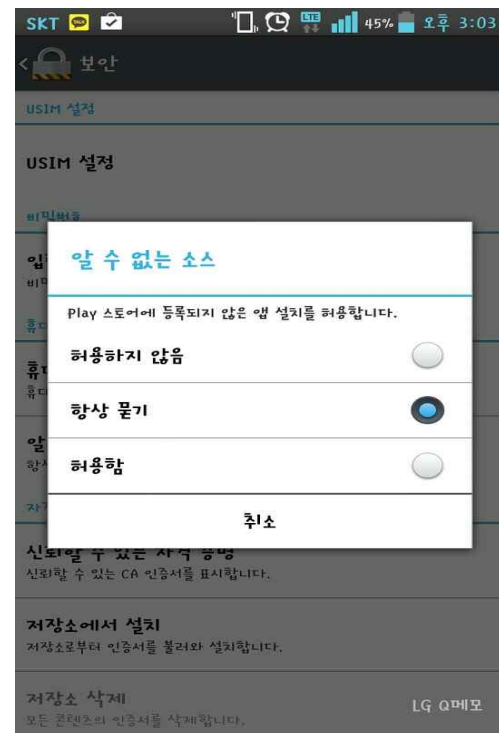

- ✓ 전자출결 설치주소 > <https://exclass.co.kr/swua>
- ✓ 웹브라우저에서 위의 주소에 접속하여 전자출결 앱을 다운로드/설치 하십시오

iOS 설치 불가시

3G 또는 LTE로 설치하실 경우, "설정 > iTunes 및 App Store" 에서 "셀룰러 데이터 사용"이 켜져 있어야 합니다.

안드로이드 설치 불가시

"설정 > 보안" 에서 알 수 없는 출처 허용.
"설치" 버튼이 눌리지 않는 경우, "스크린 필터 앱 종료" 후 설치.