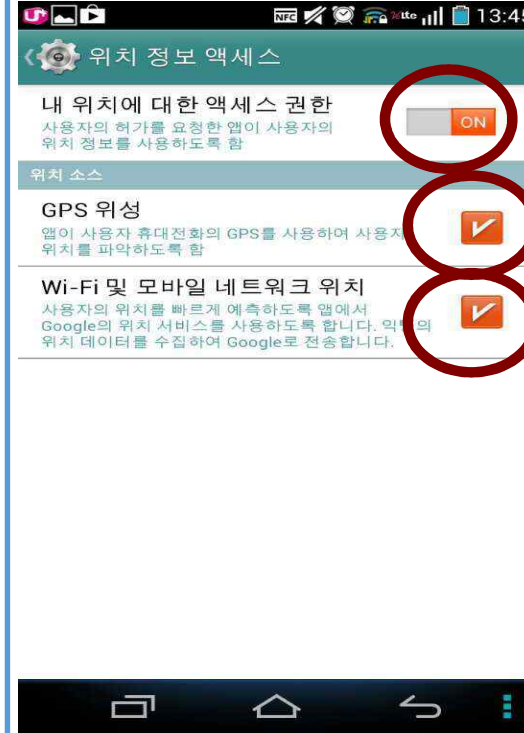

- ✓ 전자출결 설치주소 > <https://exclass.co.kr/swua>
- ✓ 웹브라우저에서 위의 주소에 접속하여 전자출결 앱을 다운로드/설치 하십시오

iOS 설치 불가시

3G 또는 LTE로 설치하실 경우, "설정 > iTunes 및 App Store" 에서 "셀룰러 데이터 사용"이 켜져 있어야 합니다.

안드로이드 설치 불가시

"설정 > 보안" 에서 알 수 없는 출처 허용.
"설치" 버튼이 눌리지 않는 경우, "스크린 필터 앱 종료" 후 설치.

안드로이드위치인식문제시

환경설정 > 위치 서비스
GPS 및 Wi-Fi 모바일 네트워크 위치를 켜고 재 시도 해 주십시오

iOS 설치 불가시

"설정 > 개인정보 보호 > 위치 서비스" 에서 위치서비스가 켜져 있는지 확인 하십시오.
설정 화면에서 "전자 출결" 앱이 차단되어 있다면 해제 하여 주십시오.