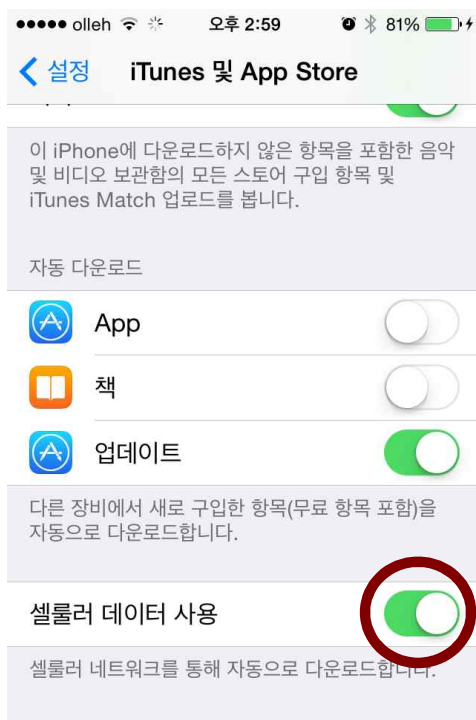

- ✓ 전자출결 설치주소 > <https://exclass.co.kr/swua>
- ✓ 웹브라우저에서 위의 주소에 접속하여 전자출결 앱을 다운로드/설치 하십시오

iOS 설치 불가시

3G 또는 LTE로 설치하실 경우, "설정 > iTunes 및 App Store" 에서 "셀룰러 데이터 사용"이 켜져 있어야 합니다.

안드로이드 설치 불가시

"설정 > 보안" 에서 알 수 없는 출처 허용.
"설치" 버튼이 눌리지 않는 경우, "스크린 필터 앱 종료" 후 설치.