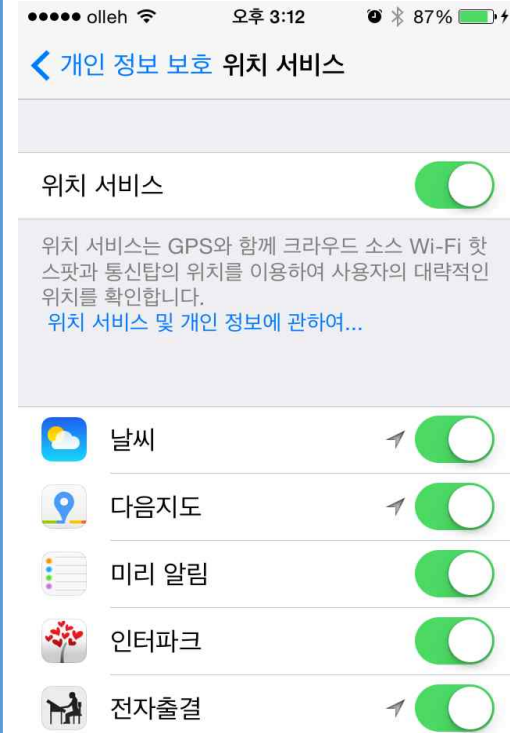

iOS 설치 불가시

"설정 > 개인정보 보호 > 위치 서비스" 에서 위치서비스가 켜져 있는지 확인 하십시오.
설정 화면에서 "전자 출결" 앱이 차단되어 있다면 해제 하여 주십시오.